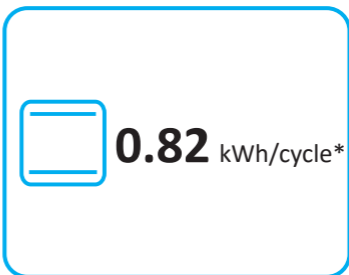

ENERG

енергия · ενέργεια

CLUNY

LMG 1052 GE / LMCF 1052 GE / LMG 1052 EE /
LMCF 1052 EE / LMVTR 1052 EE / LMVI 1052EE /
LMG 1052 ECT / LMCF 1052 ECT /
LMVTR 1052 ECT / LMVI 1052 ECT

LACANCHE

* цикл · cyklus · portion · zyklus · πρόγραμμα · ciclo · tsükkel · ohjelma · ciklus
ciklas · cikls · čiklu · cyclus · cykl · ciclu · program · cykel